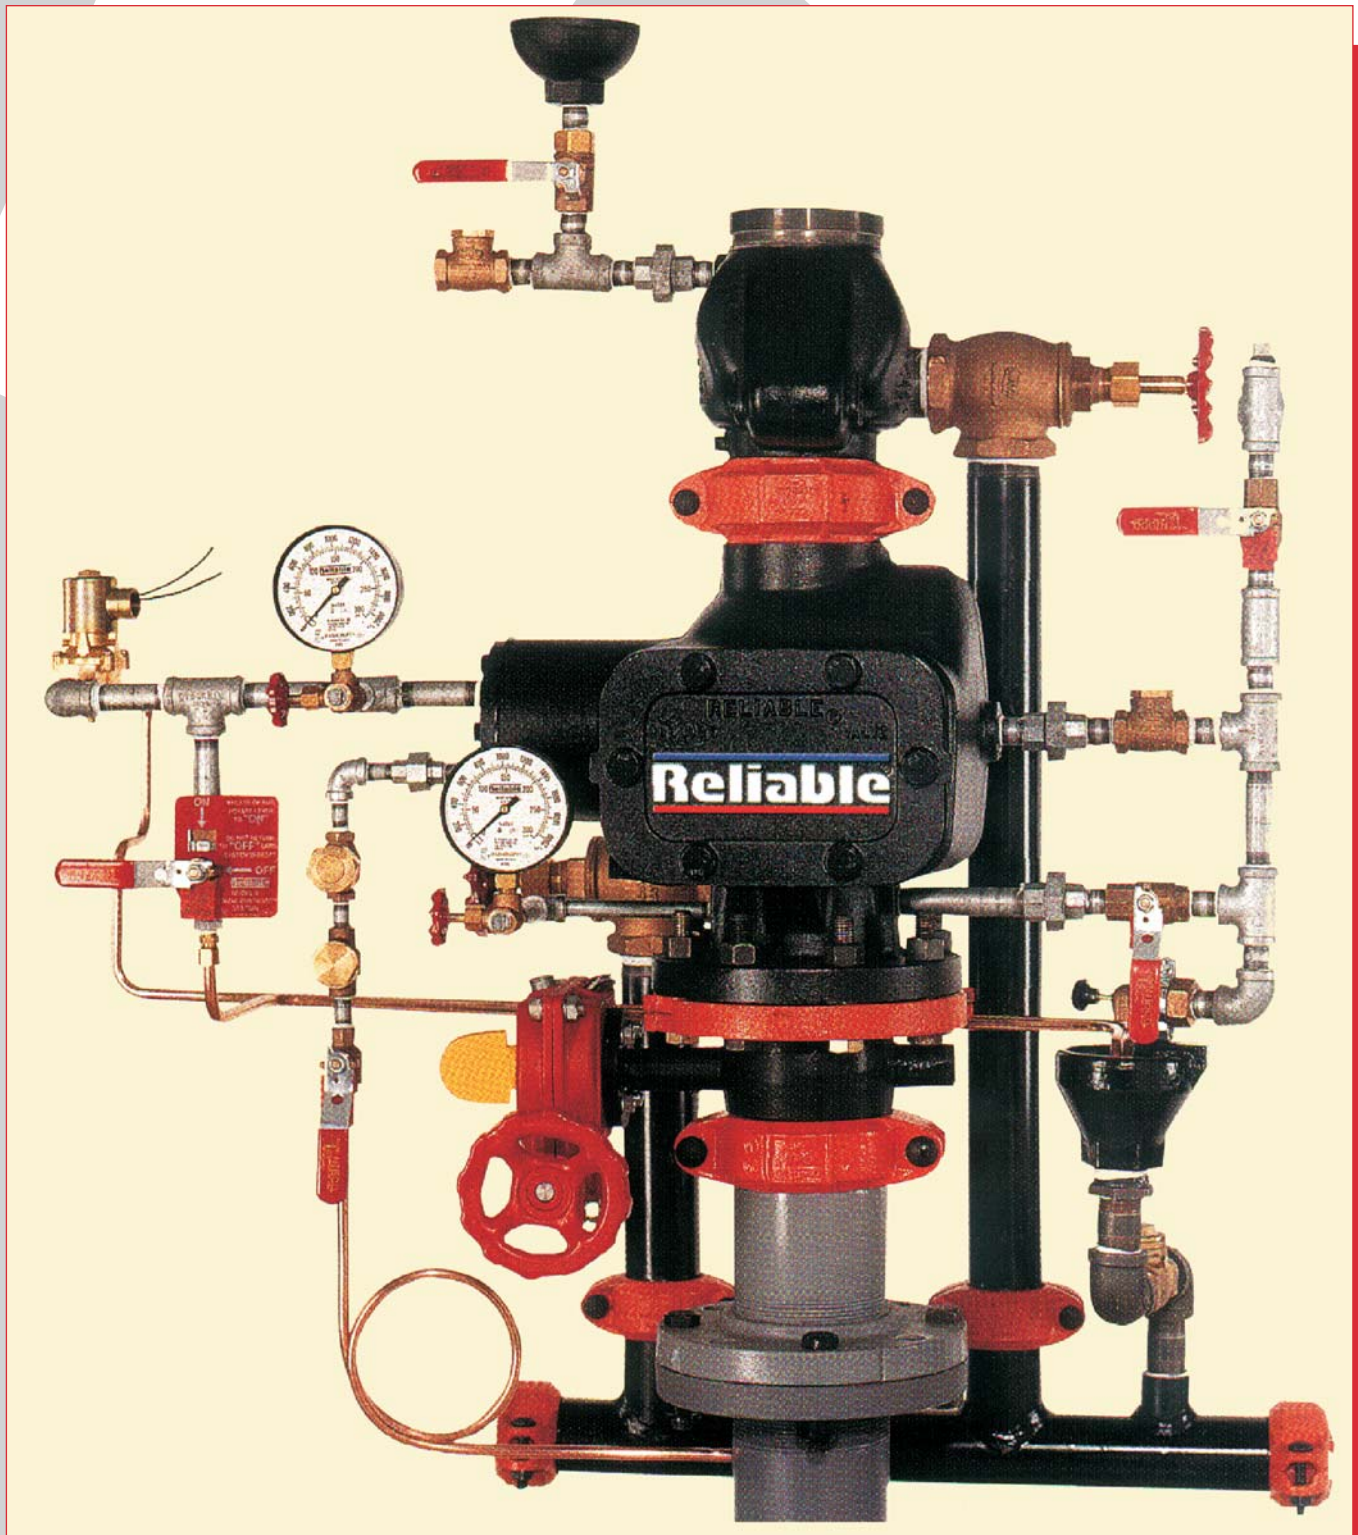

Skop

sprinklers desde 1977

Sistemas de Pré-Ação (Preaction Systems)

Tradição, Qualidade, Tecnologia e Segurança